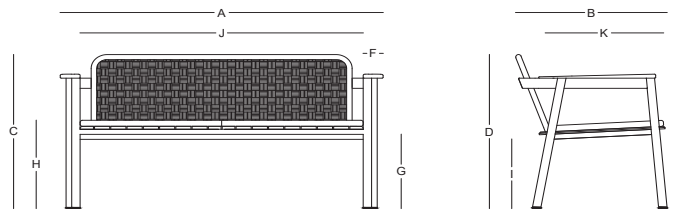

## Sofá dos plazas - Love Seat

SL50601

### Dimensiones / Dimensions

Measures	A	B	C	D	E	F	G	H	I	J	K
cm	146	68.5	77	77	67	9	39.5	46	41	51.5	64
	Overall Width	Overall Depth	Overall Height with cushions	Overall Frame Height	Arm Height	Arm Width	Foot Height	Seat Height with cushions	Frame seat Height	Inside seat Width	Inside seat Depth

### Características / Characteristics

El Sofá dos plazas Cabo tiene una estructura de aluminio con recubrimiento electrostático y detalles en bambú, que aportan calidez y estilo natural. Su respaldo en cuerda poliéster brinda comodidad y un diseño moderno, ideal para exteriores.