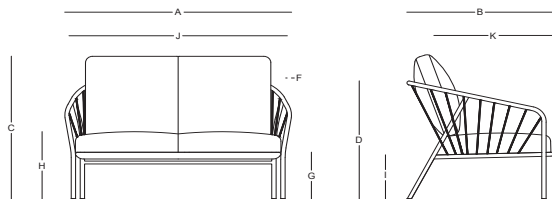

ENSENADA / Victor Alemán

Sofá dos plazas - Love seat

SL50301

Dimensiones / Dimensions

Measures	A	B	C	D	E	F	G	H	I	J	K
cm	130	83	90	75	59	25	27.5	45	30	68	67.5
	Overall Width	Overall Depth	Overall Height with cushions	Overall Frame Height	Arm Height	Arm Width	Foot Height	Seat Height with cushions	Frame seat Height	Inside seat Width	Inside seat Depth

Características / Characteristics

El sofá dos plazas Ensenada combina una estructura de aluminio con recubrimiento electroestático y un elegante tejido de cuerda de poliéster. Ideal para interiores y exteriores, ofrece resistencia, comodidad y un diseño moderno.