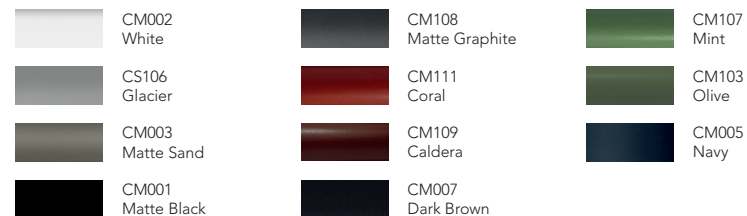

## Características / Characteristics

El sofá profundo Ensenada combina una estructura de aluminio con recubrimiento electrostático y un elegante tejido de cuerda de poliéster. Ideal para interiores y exteriores, ofrece resistencia, comodidad y un diseño moderno.

## Materiales / Materials

Color / Aluminum color.

Cuerda Poliéster / Poliéster Rope.