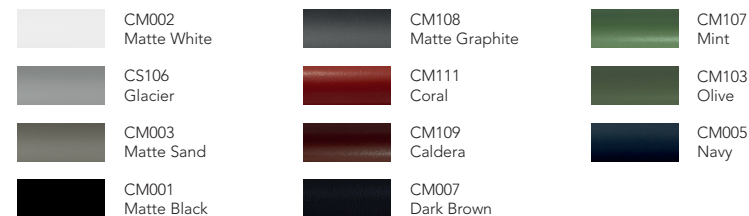

## Materiales / Materials

Color / Aluminum Color.

Cuerda Poliéster / Polyester Rope.