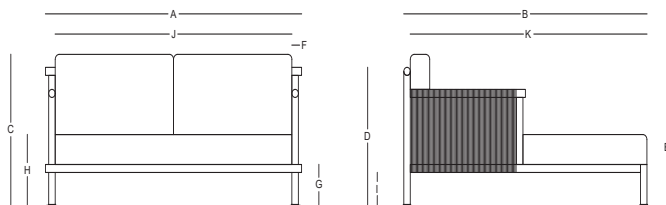

## Dimensiones / Dimensions

Measures	A	B	C	D	E	F	G	H	I	J	K
cm	155	150	75	68.5	57.5	40	20	35	16	146	146
	Overall Width	Overall Depth	Overall Height with cushions	Overall Frame Height	Arm Height	Arm Width	Foot Height	Seat Height with cushions	Frame seat Height	Inside seat Width	Inside seat Depth

## Características / Characteristics

El Sofá profundo Volta tiene una estructura de aluminio con recubrimiento electrostático, lo que asegura durabilidad y resistencia a la corrosión. Su asiento y respaldo en cuerda poliéster brindan comodidad y un diseño moderno, siendo perfecta para exteriores.