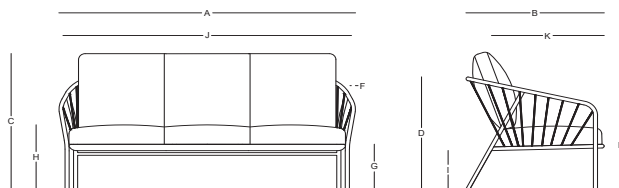

ENSENADA / Victor Alemán

Sofá tres plazas - Three seaters sofa

ST50301

Dimensiones / Dimensions

Measures	A	B	C	D	E	F	G	H	I	J	K
cm	180	83	90	75	59	25	27.5	45	30	68	67.5
	Overall Width	Overall Depth	Overall Height with cushions	Overall Frame Height	Arm Height	Arm Width	Foot Height	Seat Height with cushions	Frame seat Height	Inside seat Width	Inside seat Depth

Características / Characteristics

El Sofá tres plazas Ensenada combina una estructura de aluminio con recubrimiento electrostático y un elegante tejido de cuerda de poliéster. Ideal para interiores y exteriores, ofrece resistencia, comodidad y un diseño moderno.