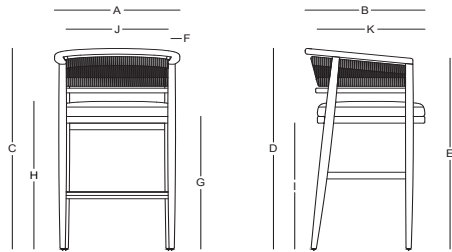

NUSA / About Design

Taburete - Barstool

CB53201

Dimensiones / Dimensions

Measures	A	B	C	D	E	F	G	H	I	J	K
cm	60	57	106	106	101	4	70	78	66	49	51
	Overall Width	Overall Depth	Overall Height with cushions	Overall Frame Height	Arm Height	Arm Width	Foot Height	Seat Height with cushions	Frame seat Height	Inside seat Width	Inside seat Depth

Características / Characteristics

El sillón comedor Nusa combina una estructura de aluminio con recubrimiento electrostático, resistente y duradera, con un elegante tejido de cuerda de poliéster. Su diseño moderno y versátil lo convierte en la elección perfecta para exteriores sofisticados.