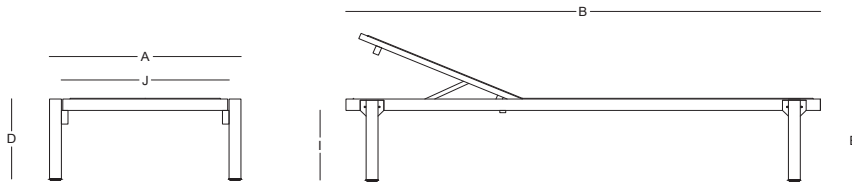

## Dimensiones / Dimensions

Measures	A	B	C	D	E	F	G	H	I	J	K
cm	80	200	-	35	35.5	-	-	-	30	70	-
	Overall Width	Overall Depth	Overall Height with cushions	Overall Frame Height	Arm Height	Arm Width	Foot Height	Seat Height with cushions	Frame seat Height	Inside seat Width	Inside seat Depth

## Características / Characteristics

La tumbona Costas tiene una estructura de aluminio con recubrimiento electrostático y está tejida en tela PVC acolchada, brindando resistencia y comodidad. Ideal para espacios exteriores, combina durabilidad con un diseño funcional.