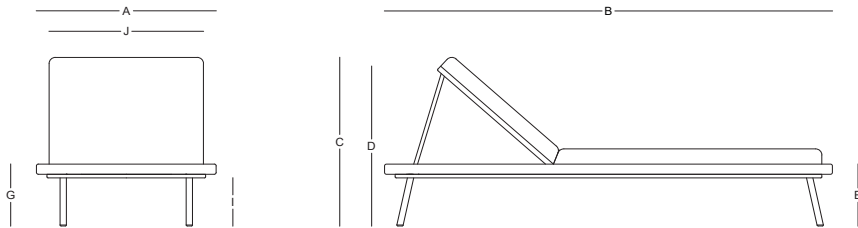

PARANT / Johanna Jacobson Backman

Tumbona - Individual Lounger

CM003
Matte Sand

LI50902

Dimensiones / Dimensions

Measures	A	B	C	D	E	F	G	H	I	J	K
cm	85	212	83	78	30	-	30	-	23	73	-
	Overall Width	Overall Depth	Overall Height with cushions	Overall Frame Height	Arm Height	Arm Width	Foot Height	Seat Height with cushions	Frame seat Height	Inside seat Width	Inside seat Depth

Características / Characteristics

La tumbona Parant tiene una estructura de aluminio con recubrimiento electrostático, que garantiza resistencia y durabilidad. Incluye un cojín en textil para exterior, ofreciendo confort y adaptabilidad a espacios al aire libre con un diseño moderno y funcional.