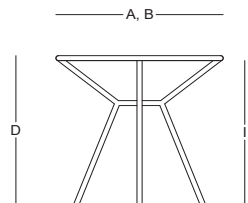

RYTHM / Daniel Germani

Mesa comedor - Dining table

TD53601

Dimensiones / Dimensions

Measures	A	B	C	D	E	F	G	H	I	J	K
cm	80	80	-	75	-	-	-	-	72.5	-	-
Overall Width					Arm Height	Arm Width	Foot Height	Seat Height with cushions	Frame seat Height	Inside seat Width	Inside seat Depth

Características / Characteristics

Mesa comedor Rythm combina una estructura de aluminio con recubrimiento electrostático, duradera y elegante, con un tejido artesanal en cuerda de poliéster. Su diseño contemporáneo y cómodo la hace perfecta para realzar exteriores sofisticados.