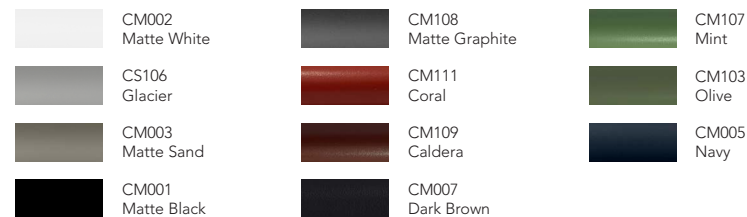

RYTHM / Daniel Germani

Mesa comedor - Dining table

TD53601

Dimensiones / Dimensions

Measures	A	B	C	D	E	F	G	H	I	J	K
cm	80	80	-	75	-	-	-	-	72.5	-	-
Overall Width					Arm Height	Arm Width	Foot Height	Seat Height with cushions	Frame seat Height	Inside seat Width	Inside seat Depth

Características / Characteristics

Mesa comedor Rythm combina una estructura de aluminio con recubrimiento electrostático, duradera y elegante, con un tejido artesanal en cuerda de poliéster. Su diseño contemporáneo y cómodo la hace perfecta para realzar exteriores sofisticados.

The Rythm Dining Table combines a durable and stylish electrostatically coated aluminum frame with handcrafted polyester rope fabric. Its contemporary and comfortable design makes it perfect for enhancing sophisticated exteriors.

Materiales / Materials

Color / Aluminum Color.

Madera de bambú / Bamboo wood.