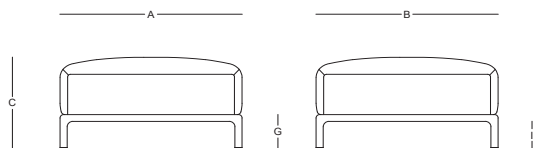

RYTHM / Daniel Germani

Banqueta - Ottoman

CM003
Matte Sand

MN53601

Dimensiones / Dimensions

| Measures | A | B | C | D | E | F | G | H | I | J | K |
|----------|---------------|---------------|------------------------------|----------------------|------------|-----------|-------------------|---------------------------|-------------|-------------------|-------------------|
| cm | 96 | 96 | 50.5 | - | - | - | 19 | - | 15 | - | - |
| | Overall Width | Overall Depth | Overall Height with cushions | Overall Frame Height | Arm Height | Arm Width | Frame seat Height | Seat Height with cushions | Foot Height | Inside seat Width | Inside seat Depth |

Características / Characteristics

La banqueta Rythm cuenta con una estructura de aluminio con recubrimiento electrostático, que le aporta resistencia y elegancia, complementada con un cojín en tela para exterior. Su diseño contemporáneo y confortable la convierte en la pieza ideal para realzar espacios al aire libre sofisticados.