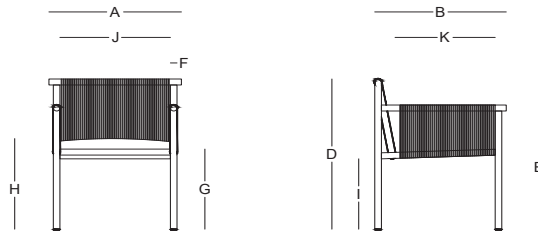

VOLTA / outlier

Sillón comedor - Dining armchair

CA51901

Dimensiones / Dimensions

Measures	A	B	C	D	E	F	G	H	I	J	K
cm	60	59.5	-	75	62	9	40	45	35	50	48
	Overall Width	Overall Depth	Overall Height with cushions	Overall Frame Height	Arm Height	Arm Width	Frame seat Height	Seat Height with cushions	Foot Height	Inside seat Width	Inside seat Depth

Características / Characteristics

El sillón comedor Volta tiene una estructura de aluminio con recubrimiento electrostático, lo que asegura durabilidad y resistencia a la corrosión. Su asiento y respaldo en cuerda poliéster brindan comodidad y un diseño moderno, siendo perfecta para exteriores.